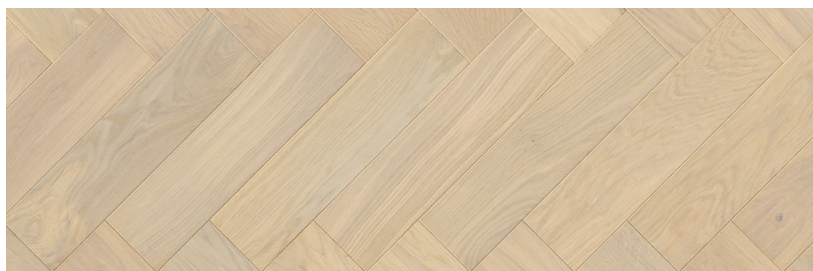

SALTHOLM

2,5 MM:N PINTA | 4-SIVUVIISTEET

pituus	leveys	paksuus	paneeleita / pakkaus	m ² / pakkaus	pakkaus / lava	m ² / lava
580 mm	145 mm	13,5 mm	12	1,009 m ²	44	44,400 m ²

LIGHT HERRINGBONE OAK
W4167-04856