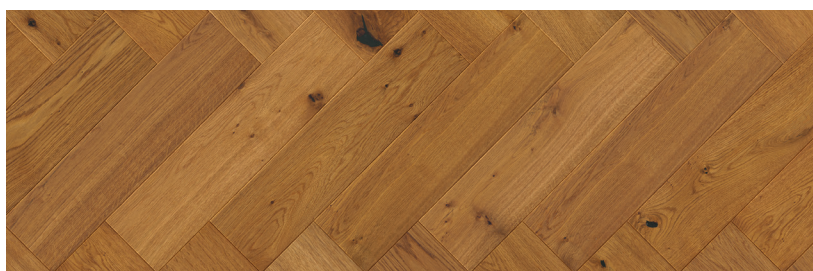

SELECTED | HARJATTU
EKSTRAMATTA LAKKA

BROWN HERRINGBONE OAK
W4167-06427