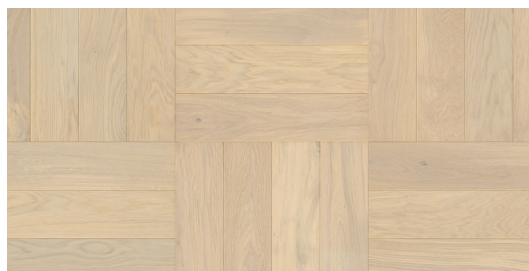

SELECTED | HARJATTU
EKSTRAMATTA LAKKA

NATURAL HERRINGBONE OAK
W4167-05115